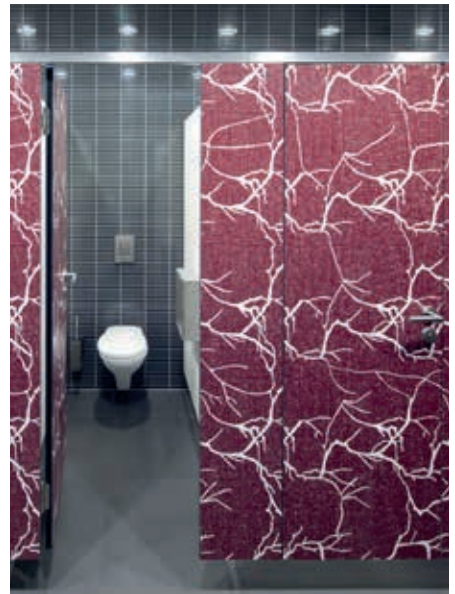

PRIMO F mit Digitaldruck

WC-Trennwandsystem **PRIMO**

Das Trennwandsystem PRIMO zeichnet sich durch seine Glattflächigkeit, Nassraumtauglichkeit und Stabilität aus.

Für PRIMO gibt es zwei verschiedene Wandaufbauten: PRIMO Kn aus 42 mm Verbundkonstruktion mit einem glattflächigen Aluminiumrahmen und einer innenliegenden PU-Verstärkung.

PRIMO F besteht aus 30 mm Verbundelementen mit einem innenliegenden,

rundumlaufenden Kunststoff-Rahmen. Die umfangreiche Farbpalette erfüllt jeden Farbwunsch. Auf PRIMO gibt es ebenfalls eine 7 Jahre KEMMLIT-Garantie.

Exklusives Design

Vielseitig

Hygienisch

Preis-Leistungstipp